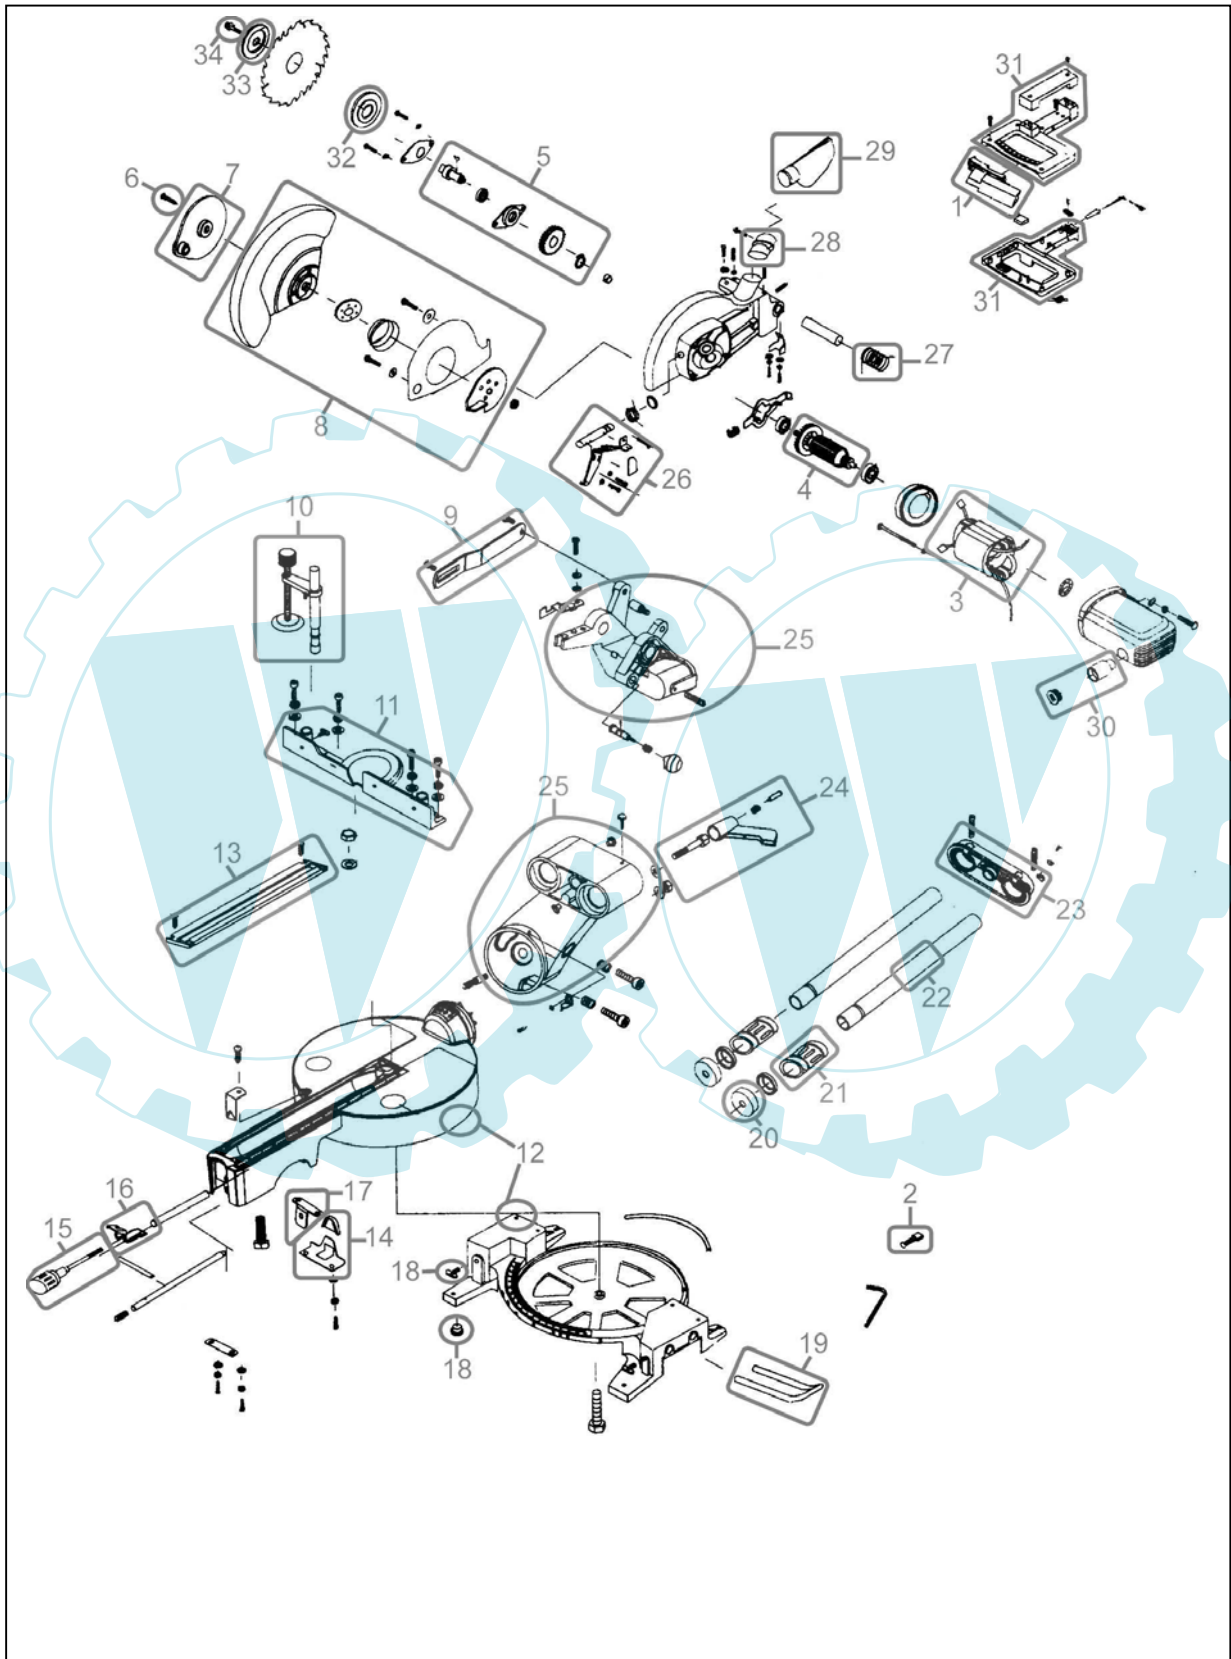

# 55006

| Pos.-Nr. | Ersatzteil-Nr. | Bezeichnung                   | Pos.-Nr. | Ersatzteil-Nr. | Bezeichnung            |
|----------|----------------|-------------------------------|----------|----------------|------------------------|
| 001      | 55006-01001    | Schalter                      | 018      | 55003-01032    | Flügelschraube         |
| 002      | 55003-01002    | Kohlen 2er Set                | 019      | 55006-01019    | Ausleger               |
| 003      | 55006-01003    | Stator                        | 020      | 55006-01020    | Abstreifring           |
| 004      | 55006-01004    | Rotor                         | 021      | 55006-01021    | Radiallager            |
| 005      | 55006-01005    | Getriebe kpl.                 | 022      | 55006-01022    | Führungsrohr           |
| 006      | 55006-01006    | Schraube<br>Verbindungsplatte | 023      | 55006-01023    | Endkappe               |
| 007      | 55006-01007    | Verbindungsplatte             | 024      | 55006-01024    | Stellgriff             |
| 008      | 55006-01008    | Sägeblattschutz kpl.          | 025      | 55006-01025    | Halter Führungsschiene |
| 009      | 55006-01009    | Führung Sägeblattschutz       | 026      | 55006-01026    | Entrieglungshebel      |
| 010      | 55006-01010    | Werkstückzwinde               | 027      | 55006-01027    | Feder                  |
| 011      | 55006-01011    | Aluanschlag                   | 028      | 55006-01028    | Adapter Staubfangsack  |
| 012      | 55006-01012    | Tischbasis                    | 029      | 55006-01029    | Staubfangsack          |
| 013      | 55006-01013    | Tischeinlage                  | 030      | 55003-01030    | Kohlenhalter           |
| 014      | 55006-01014    | Klemmplatte                   | 031      | 55006-01031    | Griff kpl.             |
| 015      | 55006-01015    | Klemmgriff                    | 032      | 55006-01032    | Aussenflansch          |
| 016      | 55006-01016    | Klemmwinkel                   | 033      | 55006-01033    | Innenflansch           |
| 017      | 55006-01017    | Blechplatte                   | 034      | 55006-01034    | Blattschraube          |